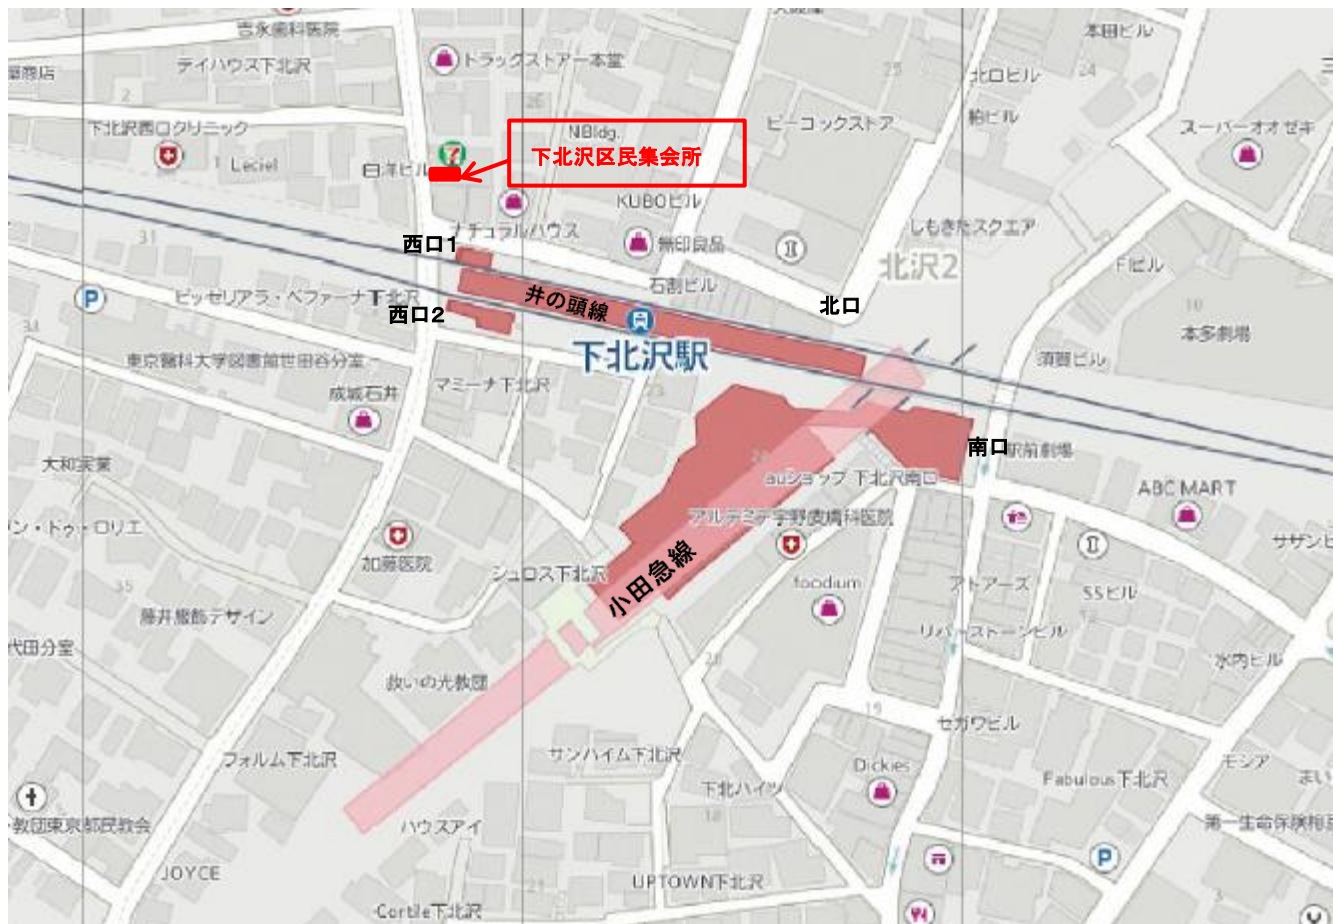

## 下北沢区集会所 地下ホール A (定員 30 名)

住所 世田谷区北沢 2-26-6 モンブランビル地下

交通 小田急線・京王井の頭線「下北沢駅」西口下車徒歩 1 分

小田急バス(下 61:「駒沢陸橋」発「北沢タウンホール」行)「下北沢駅前」下車徒歩 10 分

## 外観