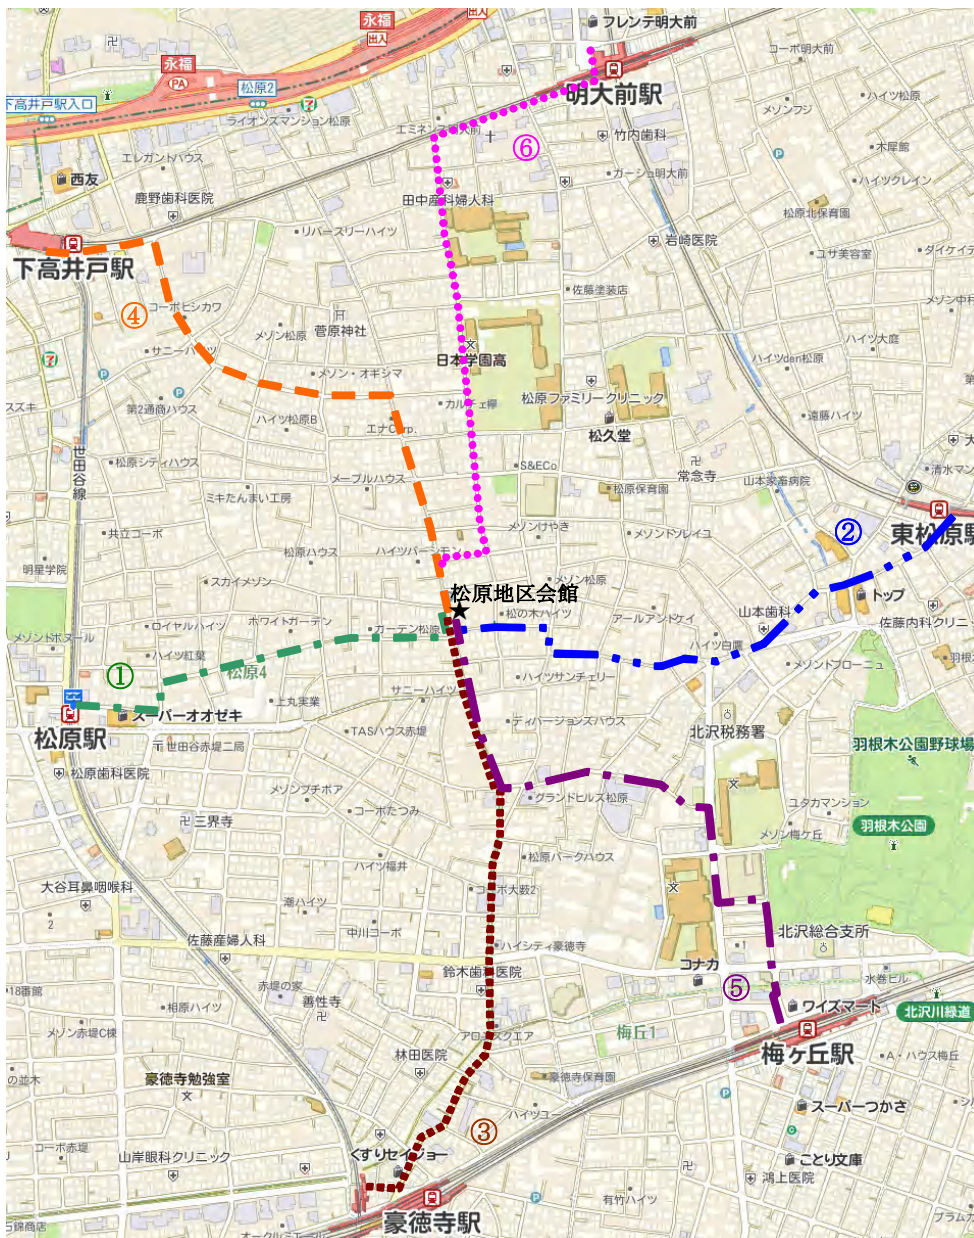

松原地区会館 地下第1会議室 (定員 39名)

住所：世田谷区松原5丁目17番6号 (2階にデイ・ホーム松原がある)

交通機関：

- ① 東急世田谷線松原駅 715m 徒歩10分 - - - - -
- ② 京王井の頭線東松原駅 882m 徒歩13分 - - - - -
- ③ 小田急線豪徳寺駅または東急世田谷線山下駅 960m 徒歩14分 - - - - -
- ④ 京王線または東急世田谷線下高井戸駅 1km 徒歩14分 - - - - -
- ⑤ 小田急線梅丘駅 1km 徒歩14分 - - - - -
- ⑥ 京王線明大前駅 1.1km 徒歩16分 - - - - -

松原地区会館(2階はデイ・ホーム松原)